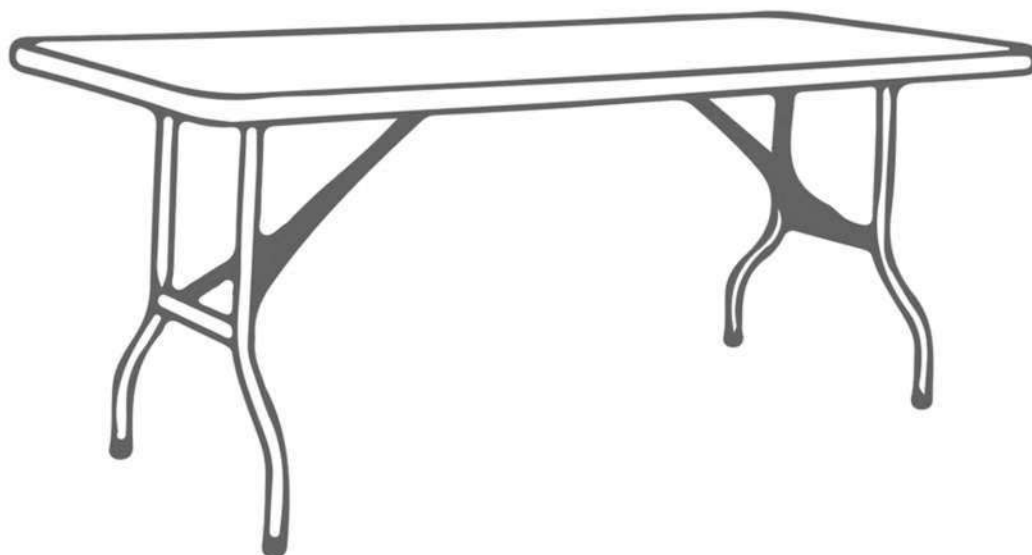

* Disponible en diferentes medidas