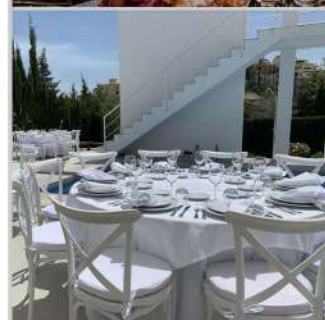

MOBILIARIO VARIOS

REF: AVAR

- ASEVARI009 ALARGADERA
- ASEVARI010 PACK CHILL-OUT Nº1
- ASEVARI011 PACK CHILL-OUT Nº2
- ASEVARI012 PACK CEREMONIA FORJA (ARCO, MESA Y TABURETES)

© 2024 NÖE

NÖE
RENT & EVENTS

CATERING BUFFET